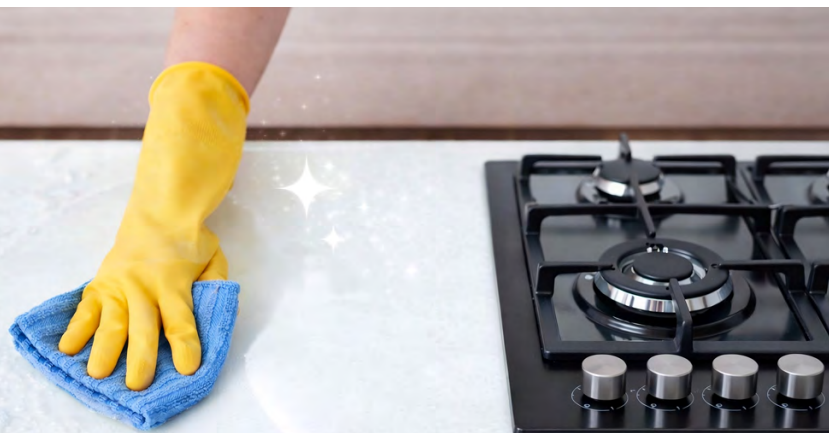

## MLECZKO DO CZYSZCZENIA

Fresh Mleczko do czyszczenia to wszechstronny i skuteczny środek do codziennego usuwania zabrudzeń z różnych powierzchni w domu. Delikatna formuła skutecznie czyści, przywraca blask oraz pozostawia przyjemny, świeży zapach. Idealne do kuchni i łazienki – radzi sobie z osadami, kamieniem i uporczywym brudem.